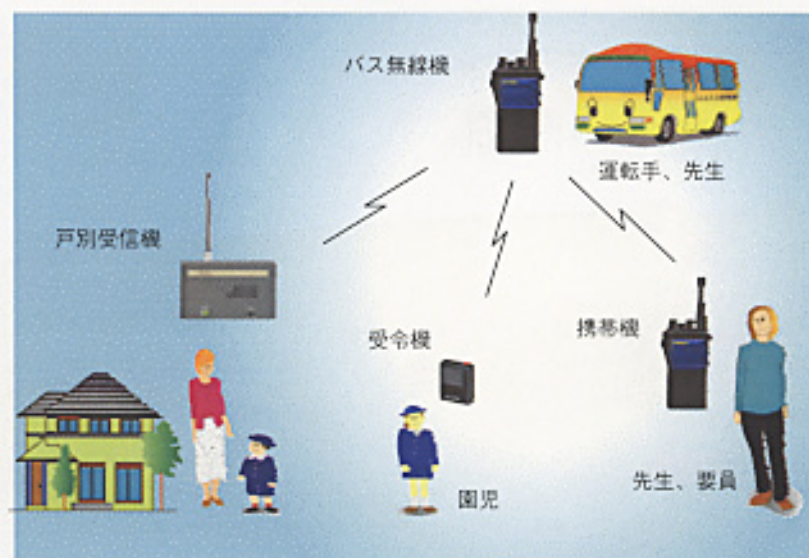

園児送迎

園の高感度アップ間違い無し
セキュリティに威力を発揮

お知らせシステム

毎日の送迎は大変ですよ
バスの到着時間がわかれば
朝夕の待ち時間が無くなり
とっても便利です

雨や寒い日に
とても便利よ

朝の忙しい時に
とても助かるわ

子供の安全が
とても大切よ

安全 + 効率 + フレンドリー

送迎バスお知らせシステムの開発コンセプトです！

概要

送迎バスから各家庭の戸別受信機に無線連絡を行ない、各家庭にバスの到着をお知らせします。
バスの運転手や先生と外の要員との無線連絡で連携しますので大切な園児を安全に送迎します。

メリット

- 1 送迎バスが渋滞で遅れても安心、無線連絡で事前に対処できます。
- 2 外での待時間や天候に左右されないためご父兄に喜ばれます。
- 3 玄関先まで園児を送迎するのでより高い安全性を確保できます。
- 4 遠足のイベントや災害時に威力を発揮、1台で何役も使えます。
- 5 システム導入時の費用だけで後の費用が少なくとても経済的です。